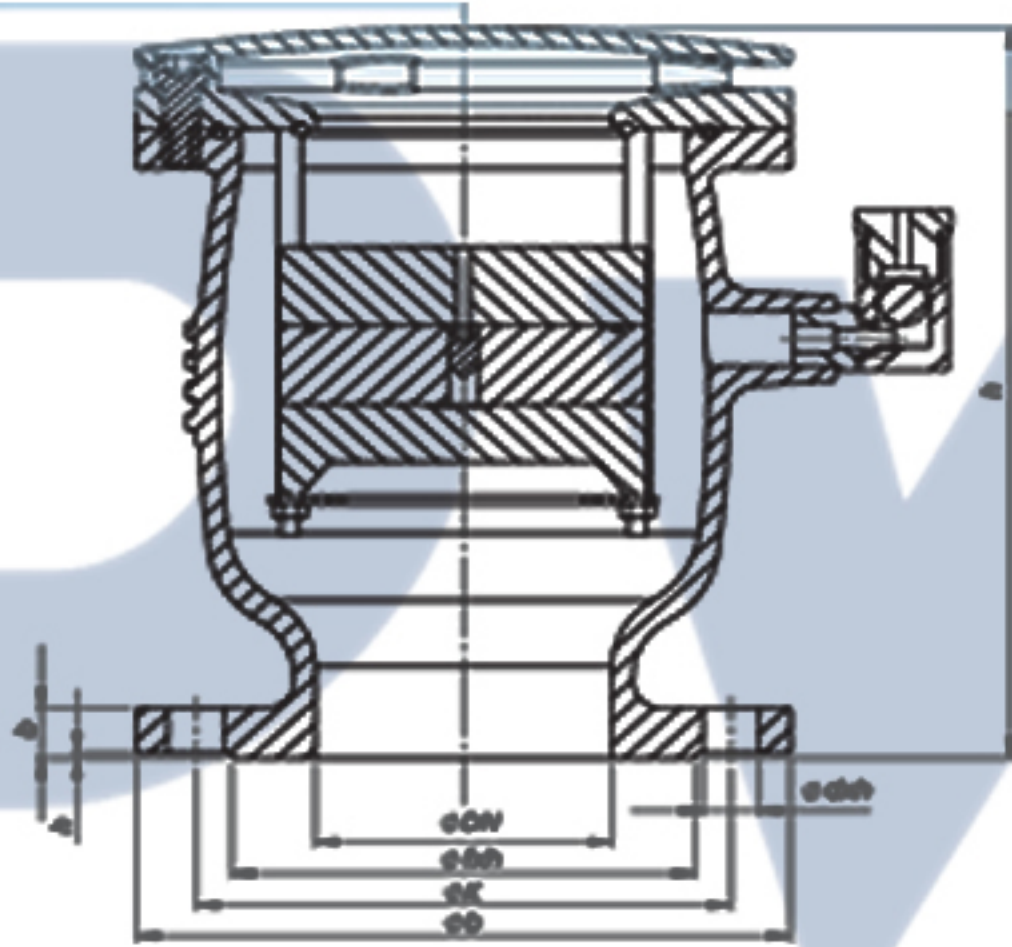

## AIR VALVE DARBESİZ VANTUZ

NO	PARÇA ADI	MALZEME
1	Gövde	EN GJS 400 / EN GJS 500
2	Kapak	EN GJS 400 / EN GJS 500
3	Orifis	DERLİN
4	Orifis Baskı Çemberi	AISI 304 / 316 / 320
5	Pim	AISI 304 / 316 / 320
6	Somun	A2 / A4
7	Civata	A2 / A4
8	Oring	EPDM / NBR / VITON / SILICON
9	Nipel	SAE 1040 / 1050
10	Hava Tahliye Gövdesi	SAE 1040 / 1050
11	Hava Tahliye Kapağı	SAE 1040 / 1050
12	Top	

DN	D	k	b	fxh	dxh	h	DN	D	k	b	fxh	dxh	h
50	165	125	19	101x2	19x4	200	100	220	180	19	156x2	19x8	285
65	185	145	19	121x2	19x8	200	150	285	240	19	212x2	23x8	327
80	200	160	19	136x2	19x8	210	200	340	295	20	267x2	23x8	370