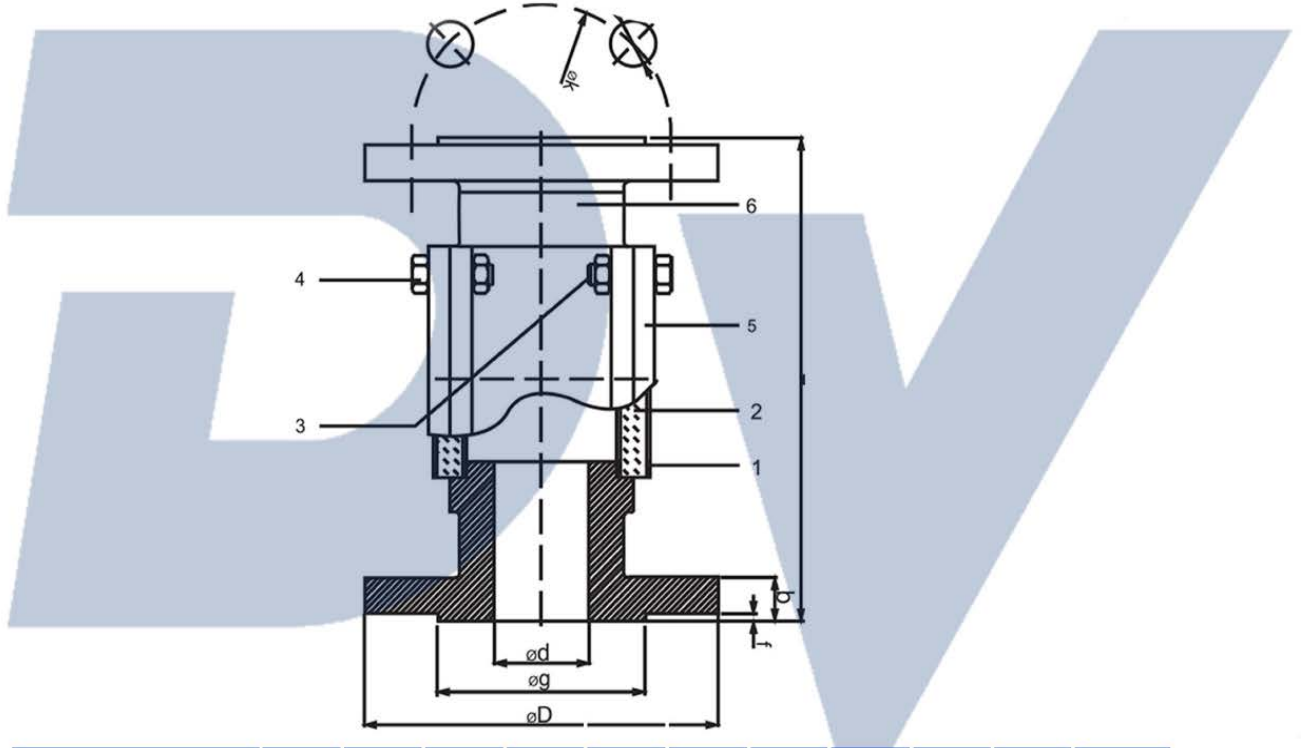

SIGHT GLASSES AKIŞ GÖSTERGESİ

DemirVana

NO	PARÇA ADI	MALZEME
1	Gövde	GGG 40 Sferon Döküm Paslanmaz Çelik (AISI 304)
2	Cam	Basınca Duyarlı (Securit Cam)
3	Boyut	DN 3202 - F1
4	Flanş	PN 16 / DIN 2533
5	Sızdırmazlık	TEFLON (PTFE)

Ölçüler	DN	15	20	25	32	40	50	65	80	100	125	150	200
L		130	150	160	180	200	230	290	310	350	400	350	400
D		95	105	115	140	150	165	185	200	220	250	285	340
d		15	20	25	32	40	50	65	80	100	125	150	200
g		45	58	68	78	88	102	122	138	158	188	212	268
k		65	75	85	100	110	125	145	160	180	210	240	295
Delik		4	4	4	4	4	4	4	8	8	8	8	12
l		14	14	14	18	18	18	18	18	22	26	26	26
f		2	2	2	2	3	3	3	3	3	3	3	3
b		14	16	16	18	18	20	20	22	24	26	26	30
KG		3.50	4.20	5.50	7.00	9.50	14.20	16.00	31.00	40.00	60.00	75.00	115.00