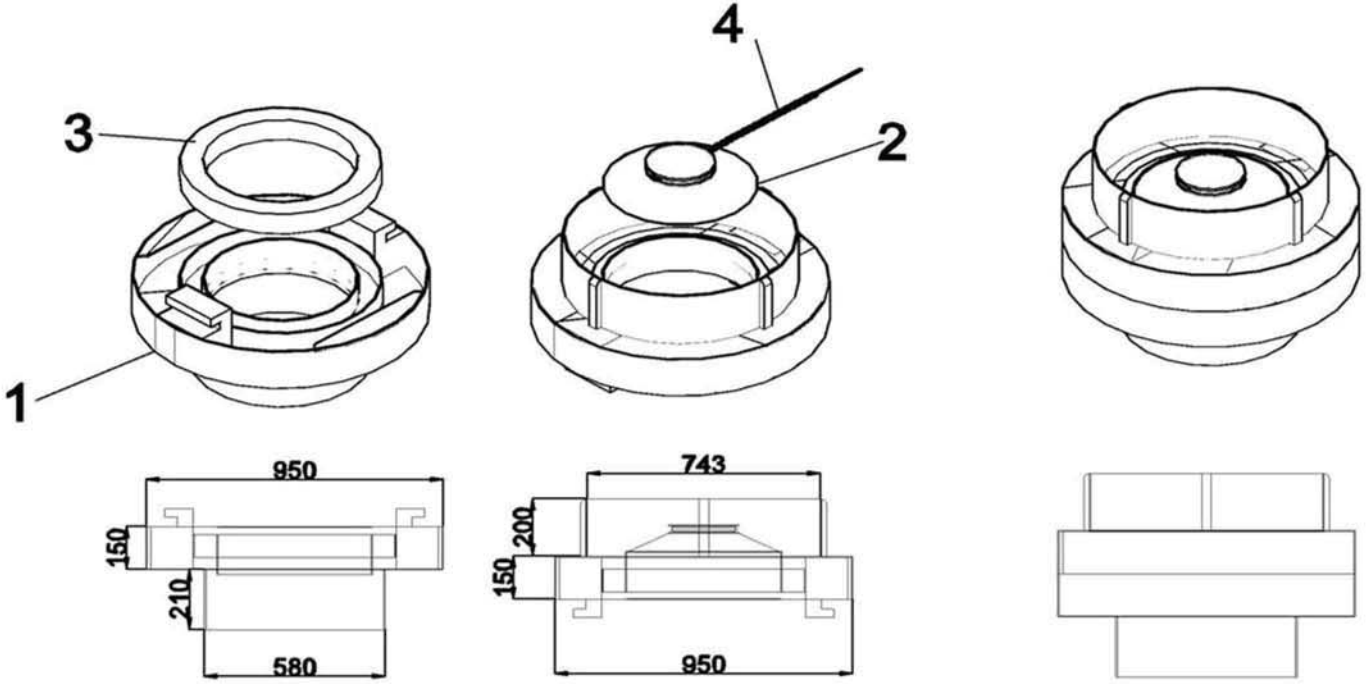

Yangın Rekoru(Kaplin)ve Kapađı

DemirVana

No	Parça Adı / PartName	Malzeme / Material
1	Kaplin-Rekor / Coupling	Brass / Al / Piriñ / Auminyum
2	Kapak / Cover	Brass / Al / Piriñ / Auminyum
3	Conta / Gasket	EPDM
4	Zincir / Chain	Steel / elik